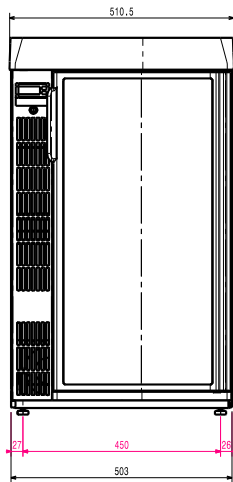

Front aanzicht