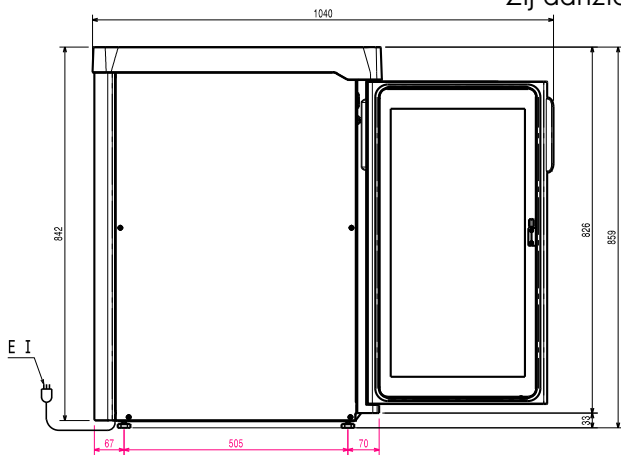

Zij aanzicht