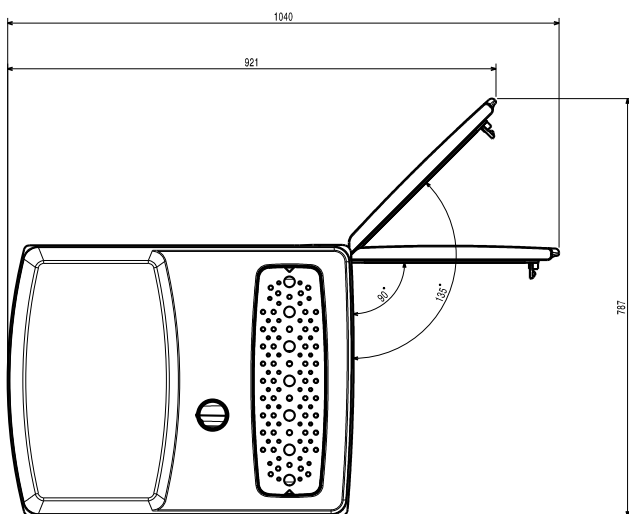

Boven aanzicht

Elektra

Voltage

725123 (DMSTSSG) 220-240 V/1 ph/50 Hz

725122 (DMPSTSS) 220-240 V/1 ph/50 Hz

Elektrisch max. vermogen 0.34 kW

Stekker type CE-SCHUKO

Algemene gegevens

Externe afmetingen, lengte 511 mm

Externe afmetingen, breedte 652 mm

Externe afmetingen, hoogte 916 mm

Gewicht, netto 46 kg

Extern materiaal Roestvrijstaal 1.4016 (AISI430)

Waterdichtheid index IP24

Overige gegevens

Temperatuur, min. - max +2/+10 °C

Koelunit Ingebouwd

Duurzaamheid

Koelmiddel R600a

Koelvermogen 210 W

GWP index 3